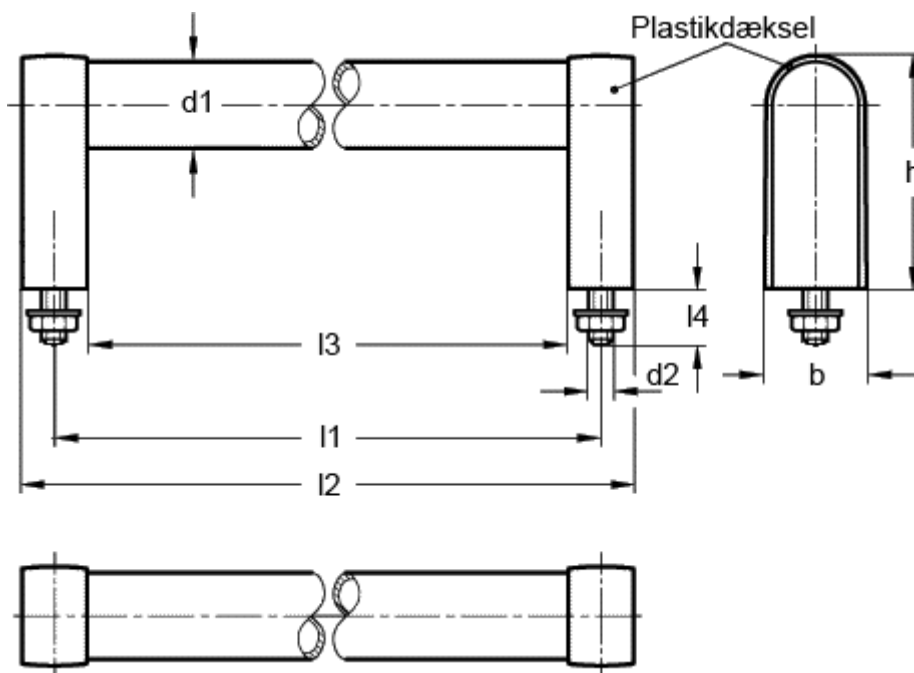

Varenummer: 20194300

Beskrivelse: E+G Rørgreb GN 669-28-300-B-SW

Mål

b	= 32
d1	= 28
d2	= M8
h ca.	= 60
l1	= 300
l2	= 320
l3	= 280
l4	= 20